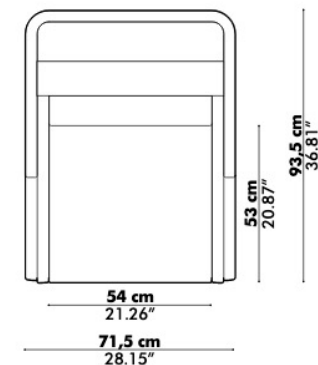

BuzziMe

Acoustic Furniture

W x D x H

...€ Prix Public H.T.

CAT A   CAT B   CAT C   CAT D   CAT E

BuzziMe	71,5 x 93,5 x 135 cm	€ 3.742	€ 4.309	€ 4.487	€ 4.587	€ 5.092
BuzziMe Low	71,5 x 93,5 x 95 cm	€ 3.403	€ 3.677	€ 3.813	€ 3.890	€ 4.277
BuzziMe Ottoman	65 x 71,5 x 45,5 cm	€ 1.372	€ 1.578	€ 1.639	€ 1.677	€ 1.866

Options	BuzziMe & BuzziMe Low Bicolor (in same collection)					+ € 401/Me
	BuzziMe Ottoman Bicolor (in same collection)					+ € 401/Me
	Tablet in umbra grey (RAL 7022) left or right					+ € 421

Required order information: fabric (CAT > collection > color), options