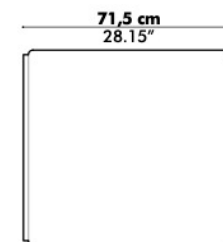

BuzziMe

Acoustic Furniture

W x D x H

...€ Prix Public H.T.

CAT A   CAT B   CAT C   CAT D   CAT E

BuzziMe	71,5 x 93,5 x 135 cm	€ 3.742	€ 4.309	€ 4.487	€ 4.587	€ 5.092
BuzziMe Low	71,5 x 93,5 x 95 cm	€ 3.403	€ 3.677	€ 3.813	€ 3.890	€ 4.277
BuzziMe Ottoman	65 x 71,5 x 45,5 cm	€ 1.372	€ 1.578	€ 1.639	€ 1.677	€ 1.866

Options	BuzziMe & BuzziMe Low Bicolor (in same collection)					+ € 401/Me
	BuzziMe Ottoman Bicolor (in same collection)					+ € 401/Me
	Tablet in umbra grey (RAL 7022) left or right					+ € 421

Required order information: fabric (CAT > collection > color), options