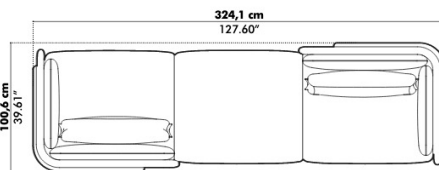

A partir de
10 769€ Prix public H.t