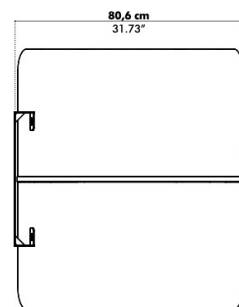

Single

Prix public H.t

	W x D x H	3D inside	CAT A	CAT B	CAT C	CAT D	CAT E
Hub	201 x 117 x 188 cm	Rib	€ 9.019	-	-	-	€ 11.564
		Diamond	€ 9.218	-	-	-	€ 11.762
Single	119 x 117 x 188 cm	Rib	€ 6.389	-	-	-	€ 8.712
		Diamond	€ 6.588	-	-	-	€ 8.910

Patterns

Flat

3D

Option Tablet

Tablet horizontal in wood

Tablet Inclined in powder coated metal

W x D x H

Flat 89 x 70 x 107 cm

3D Rib inside 89 x 70 x 107 cm

CATA CAT B CAT C CAT D CAT E

€ 1.905 € 2.207 € 2.478 € 2.544 € 2.883

€ 1.967 € 2.269 € 2.540 € 2.608 € 2.946

Prix public H.t

L x W x H

Ring 90,6 x 80,6 x 113,8 cm

Worktop