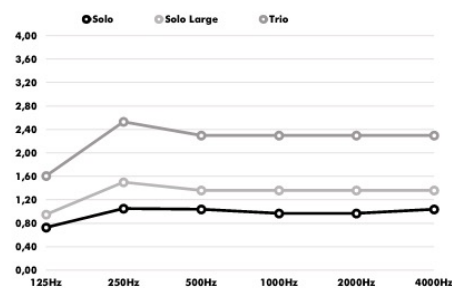

Acoustics

BuzziDee

Equivalent sound absorption area in m² per object

Hz	Solo Aeq/m²	Solo Large Aeq/m²	Trio Aeq/m²
125	0.73	0.95	1.61
250	1.05	1.50	2.53
500	1.04	1.36	2.30
1000	0.97	1.36	2.30
2000	0.97	1.36	2.30
4000	1.04	1.36	2.30

...€ Prix Public H.T.

	Bottom	LxWxH	CAT A	CAT B	CAT C	CAT D	CAT E
Solo	Flat	bottom anti skid 50 x 53 x 48 cm	€ 329	€ 375	€ 396	€ 408	€ 472
		bottom wood with feet 50 x 53 x 50 cm (recommended for contract market)	€ 395	€ 441	€ 462	€ 475	€ 538
3D Top & Front	bottom anti skid	50 x 53 x 48 cm	€ 461	€ 508	€ 531	€ 544	€ 610
	bottom wood with feet	50 x 53 x 50 cm (recommended for contract market)	€ 528	€ 573	€ 597	€ 610	€ 676
3D Side	bottom anti skid	50 x 53 x 48 cm	€ 461	€ 508	€ 531	€ 544	€ 610
	bottom wood with feet	50 x 53 x 50 cm (recommended for contract market)	€ 528	€ 573	€ 597	€ 610	€ 676
Solo Large	Flat	bottom anti skid 65 x 65 x 48 cm	€ 550	€ 620	€ 656	€ 675	€ 775
		bottom wood with feet 65 x 65 x 50 cm (recommended for contract market)	€ 660	€ 730	€ 766	€ 785	€ 886
3D Top & Front	bottom anti skid	65 x 65 x 48 cm	€ 770	€ 845	€ 881	€ 902	€ 1.007
	bottom wood with feet	65 x 65 x 50 cm (recommended for contract market)	€ 880	€ 955	€ 991	€ 1.012	€ 1.117
3D Side	bottom anti skid	65 x 65 x 48 cm	€ 770	€ 845	€ 881	€ 902	€ 1.007
	bottom wood with feet	65 x 65 x 50 cm (recommended for contract market)	€ 880	€ 955	€ 991	€ 1.012	€ 1.117
Trio	Flat	bottom anti skid 150 x 53 x 48 cm	€ 770	€ 870	€ 921	€ 948	€ 1.091
		bottom wood with feet 150 x 53 x 50 cm (recommended for contract market)	€ 969	€ 1.068	€ 1.119	€ 1.147	€ 1.288
3D Top & Front	bottom anti skid	150 x 53 x 48 cm	€ 1.079	€ 1.187	€ 1.241	€ 1.270	€ 1.422
	bottom wood with feet	150 x 53 x 50 cm (recommended for contract market)	€ 1.277	€ 1.385	€ 1.439	€ 1.469	€ 1.620
3D Side	bottom anti skid	150 x 53 x 48 cm	€ 1.079	€ 1.187	€ 1.241	€ 1.270	€ 1.422
	bottom wood with feet	150 x 53 x 50 cm (recommended for contract market)	€ 1.277	€ 1.385	€ 1.439	€ 1.469	€ 1.620
Plus	Flat	feet 57,5 x 57 x 76 cm	€ 1.431	€ 1.513	€ 1.554	€ 1.578	€ 1.695
		wheels 57,5 x 57 x 76 cm	€ 1.651	€ 1.733	€ 1.774	€ 1.798	€ 1.915
Options	Bicolor (in same fabric collection) + € 160						
	Tablet in Ash black stained with black metal support (only for Dee Plus) + € 341