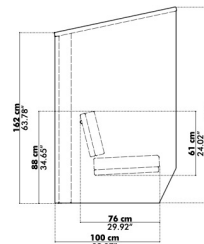

Single

Prix public H.t

	W x D x H	3D inside	CAT A	CAT B	CAT C	CAT D	CAT E
Hub	201 x 117 x 188 cm	Rib	€ 9.019	-	-	-	€ 11.564
		Diamond	€ 9.218	-	-	-	€ 11.762
Single	119 x 117 x 188 cm	Rib	€ 6.389	-	-	-	€ 8.712
		Diamond	€ 6.588	-	-	-	€ 8.910

Patterns

Flat

3D

Option Tablet

Tablet horizontal in wood

Tablet Inclined in powder coated metal

W x D x H

Flat 89 x 70 x 107 cm

3D Rib inside 89 x 70 x 107 cm

CATA CAT B CAT C CAT D CAT E

€ 1.905 € 2.207 € 2.478 € 2.544 € 2.883

€ 1.967 € 2.269 € 2.540 € 2.608 € 2.946

Prix public H.t

L x W x H

Ring 90,6 x 80,6 x 113,8 cm

Worktop