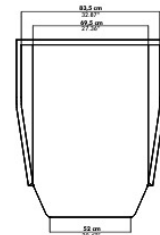

Single

Prix public H.t

	W x D x H	3D inside	CAT A	CAT B	CAT C	CAT D	CAT E
Hub	201 x 117 x 188 cm	Rib	€ 9.019	-	-	-	€ 11.564
		Diamond	€ 9.218	-	-	-	€ 11.762
Single	119 x 117 x 188 cm	Rib	€ 6.389	-	-	-	€ 8.712
		Diamond	€ 6.588	-	-	-	€ 8.910

Patterns

Flat

3D

Option Tablet

Tablet horizontal in wood

Tablet Inclined in powder coated metal

W x D x H

Flat 89 x 70 x 107 cm

3D Rib inside 89 x 70 x 107 cm

CATA CAT B CAT C CAT D CAT E

€ 1.905 € 2.207 € 2.478 € 2.544 € 2.883

€ 1.967 € 2.269 € 2.540 € 2.608 € 2.946

Prix public H.t

L x W x H

Ring 90,6 x 80,6 x 113,8 cm

Worktop