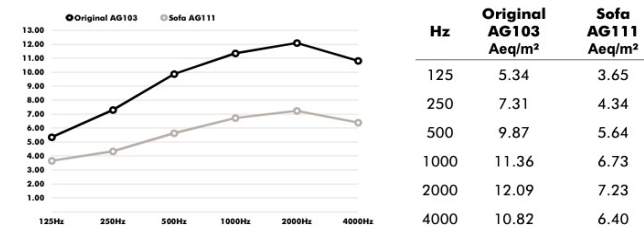

A partir de
5 481€ Prix public H.t

A partir de
6 032€ Prix public H.t

Acoustics

BuzziSpark Original AG 103
Equivalent sound absorption area in m² per object

...€ Prix Public H.T.à Partir de

414€

811€

1 061€

1 321€

Solo

Duo

Trio

Quatro

Bottom

L x W x H

CAT A