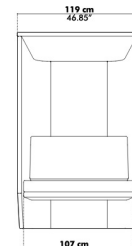

Single

Prix public H.t

	W x D x H	3D inside	CAT A	CAT B	CAT C	CAT D	CAT E
Hub	201 x 117 x 188 cm	Rib	€ 9.019	-	-	-	€ 11.564
		Diamond	€ 9.218	-	-	-	€ 11.762
Single	119 x 117 x 188 cm	Rib	€ 6.389	-	-	-	€ 8.712
		Diamond	€ 6.588	-	-	-	€ 8.910

Patterns

Flat

3D

Option Tablet

Tablet horizontal in wood

Tablet Inclined in powder coated metal

W x D x H

Flat 89 x 70 x 107 cm

3D Rib inside 89 x 70 x 107 cm

CATA CAT B CAT C CAT D CAT E

€ 1.905 € 2.207 € 2.478 € 2.544 € 2.883

€ 1.967 € 2.269 € 2.540 € 2.608 € 2.946

Prix public H.t

L x W x H

Ring 90,6 x 80,6 x 113,8 cm

Worktop