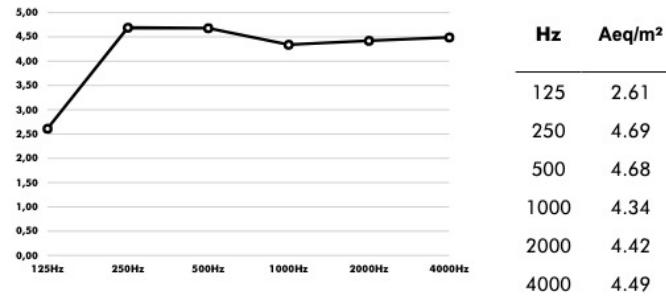

New

A partir de
3 495€ H.T
prix Public .

Dimensions

BuzziCee

	Diameter	Height	CAT A	CAT B	CAT C	CAT D	CAT E
Cee	Ø 193 cm	46 cm	€ 3.495	€ 3.888	€ 4.000	€ 4.075	€ 4.135

Required order information: Fabric (CAT > collection > color)