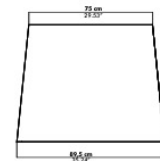

Single

Prix public H.t

	W x D x H	3D inside	CAT A	CAT B	CAT C	CAT D	CAT E
Hub	201 x 117 x 188 cm	Rib	€ 9.019	-	-	-	€ 11.564
		Diamond	€ 9.218	-	-	-	€ 11.762
Single	119 x 117 x 188 cm	Rib	€ 6.389	-	-	-	€ 8.712
		Diamond	€ 6.588	-	-	-	€ 8.910

Patterns

Flat

3D

Option Tablet

Tablet horizontal in wood

Tablet Inclined in powder coated metal

W x D x H

Flat 89 x 70 x 107 cm

3D Rib inside 89 x 70 x 107 cm

CATA CAT B CAT C CAT D CAT E

€ 1.905 € 2.207 € 2.478 € 2.544 € 2.883

€ 1.967 € 2.269 € 2.540 € 2.608 € 2.946

Prix public H.t

L x W x H

Ring 90,6 x 80,6 x 113,8 cm

Worktop