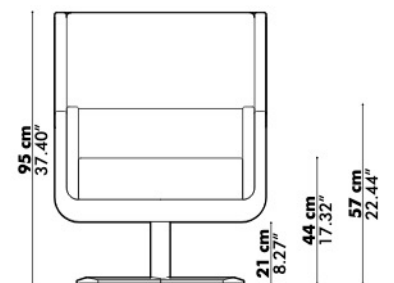

BuzziMe

Acoustic Furniture

W x D x H

...€ Prix Public H.T.

CAT A   CAT B   CAT C   CAT D   CAT E

BuzziMe	71,5 x 93,5 x 135 cm	€ 3.742	€ 4.309	€ 4.487	€ 4.587	€ 5.092
BuzziMe Low	71,5 x 93,5 x 95 cm	€ 3.403	€ 3.677	€ 3.813	€ 3.890	€ 4.277
BuzziMe Ottoman	65 x 71,5 x 45,5 cm	€ 1.372	€ 1.578	€ 1.639	€ 1.677	€ 1.866

Options	BuzziMe & BuzziMe Low Bicolor (in same collection)					+ € 401/Me
	BuzziMe Ottoman Bicolor (in same collection)					+ € 401/Me
	Tablet in umbra grey (RAL 7022) left or right					+ € 421

Required order information: fabric (CAT > collection > color), options