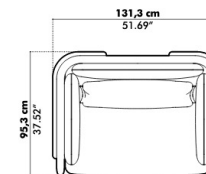

A partir de
6 032€ Prix public H.t