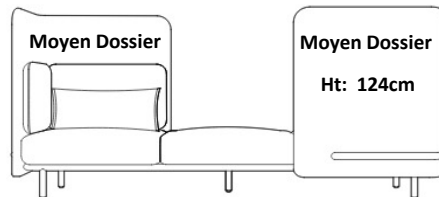

A partir de
9 887€ Prix public H.t