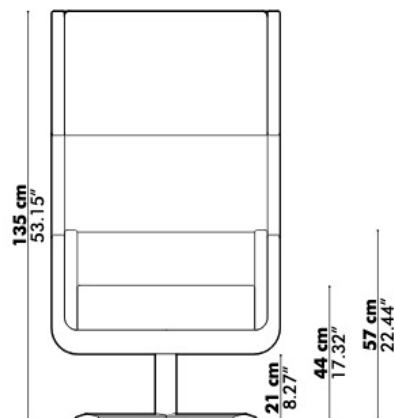

BuzziMe

Acoustic Furniture

W x D x H

...€ Prix Public H.T.

CAT A   CAT B   CAT C   CAT D   CAT E

BuzziMe	71,5 x 93,5 x 135 cm	€ 3.742	€ 4.309	€ 4.487	€ 4.587	€ 5.092
BuzziMe Low	71,5 x 93,5 x 95 cm	€ 3.403	€ 3.677	€ 3.813	€ 3.890	€ 4.277
BuzziMe Ottoman	65 x 71,5 x 45,5 cm	€ 1.372	€ 1.578	€ 1.639	€ 1.677	€ 1.866

Options	BuzziMe & BuzziMe Low Bicolor (in same collection)					+ € 401/Me
	BuzziMe Ottoman Bicolor (in same collection)					+ € 401/Me
	Tablet in umbra grey (RAL 7022) left or right					+ € 421

Required order information: fabric (CAT > collection > color), options