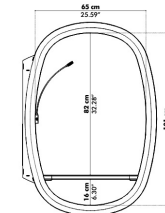

Single

Prix public H.t

	W x D x H	3D inside	CAT A	CAT B	CAT C	CAT D	CAT E
Hub	201 x 117 x 188 cm	Rib	€ 9.019	-	-	-	€ 11.564
		Diamond	€ 9.218	-	-	-	€ 11.762
Single	119 x 117 x 188 cm	Rib	€ 6.389	-	-	-	€ 8.712
		Diamond	€ 6.588	-	-	-	€ 8.910

Patterns

Flat

3D

Option Tablet

Tablet horizontal in wood

Tablet Inclined in powder coated metal

W x D x H

Flat 89 x 70 x 107 cm

3D Rib inside 89 x 70 x 107 cm

CATA CAT B CAT C CAT D CAT E

€ 1.905 € 2.207 € 2.478 € 2.544 € 2.883

€ 1.967 € 2.269 € 2.540 € 2.608 € 2.946

Prix public H.t

L x W x H

Ring 90,6 x 80,6 x 113,8 cm

Worktop