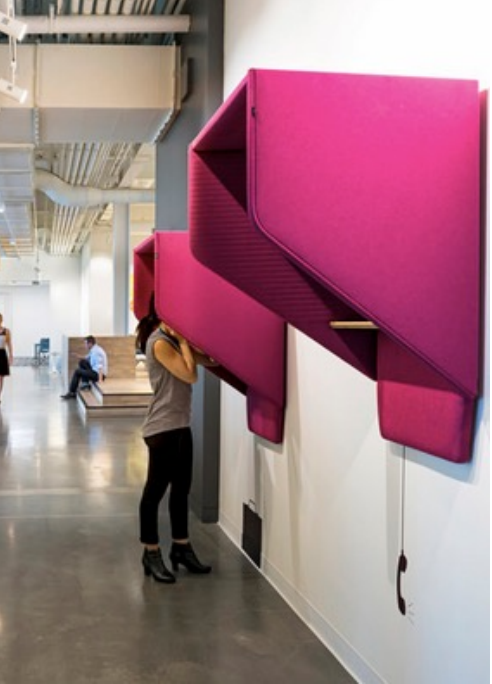

Single

Prix public H.t

	W x D x H	3D inside	CAT A	CAT B	CAT C	CAT D	CAT E
Hub	201 x 117 x 188 cm	Rib	€ 9.019	-	-	-	€ 11.564
		Diamond	€ 9.218	-	-	-	€ 11.762
Single	119 x 117 x 188 cm	Rib	€ 6.389	-	-	-	€ 8.712
		Diamond	€ 6.588	-	-	-	€ 8.910