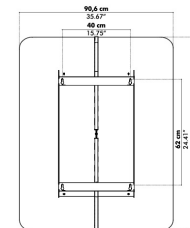

Single

Prix public H.t

	W x D x H	3D inside	CAT A	CAT B	CAT C	CAT D	CAT E
Hub	201 x 117 x 188 cm	Rib	€ 9.019	-	-	-	€ 11.564
		Diamond	€ 9.218	-	-	-	€ 11.762
Single	119 x 117 x 188 cm	Rib	€ 6.389	-	-	-	€ 8.712
		Diamond	€ 6.588	-	-	-	€ 8.910

Patterns

Flat

3D

Option Tablet

Tablet horizontal in wood

Tablet Inclined in powder coated metal

W x D x H

Flat 89 x 70 x 107 cm

3D Rib inside 89 x 70 x 107 cm

CATA CAT B CAT C CAT D CAT E

€ 1.905 € 2.207 € 2.478 € 2.544 € 2.883

€ 1.967 € 2.269 € 2.540 € 2.608 € 2.946

Prix public H.t

L x W x H

Ring 90,6 x 80,6 x 113,8 cm

Worktop