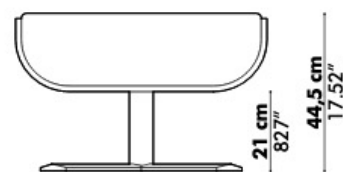

BuzziMe

Acoustic Furniture

W x D x H

...€ Prix Public H.T.

CAT A   CAT B   CAT C   CAT D   CAT E

BuzziMe	71,5 x 93,5 x 135 cm	€ 3.742	€ 4.309	€ 4.487	€ 4.587	€ 5.092
BuzziMe Low	71,5 x 93,5 x 95 cm	€ 3.403	€ 3.677	€ 3.813	€ 3.890	€ 4.277
BuzziMe Ottoman	65 x 71,5 x 45,5 cm	€ 1.372	€ 1.578	€ 1.639	€ 1.677	€ 1.866

Options	BuzziMe & BuzziMe Low Bicolor (in same collection)					+ € 401/Me
	BuzziMe Ottoman Bicolor (in same collection)					+ € 401/Me
	Tablet in umbra grey (RAL 7022) left or right					+ € 421

Required order information: fabric (CAT > collection > color), options