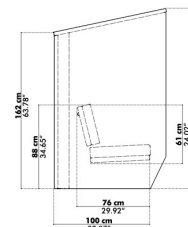

Single

Prix public H.t

	W x D x H	3D inside	CAT A	CAT B	CAT C	CAT D	CAT E
Hub	201 x 117 x 188 cm	Rib	€ 9.019	-	-	-	€ 11.564
		Diamond	€ 9.218	-	-	-	€ 11.762
Single	119 x 117 x 188 cm	Rib	€ 6.389	-	-	-	€ 8.712
		Diamond	€ 6.588	-	-	-	€ 8.910

Patterns

Flat

3D

Option Tablet

Tablet horizontal in wood

Tablet Inclined in powder coated metal

W x D x H

Flat 89 x 70 x 107 cm

3D Rib inside 89 x 70 x 107 cm

CATA CAT B CAT C CAT D CAT E

€ 1.905 € 2.207 € 2.478 € 2.544 € 2.883

€ 1.967 € 2.269 € 2.540 € 2.608 € 2.946

Prix public H.t

L x W x H

Ring 90,6 x 80,6 x 113,8 cm

Worktop