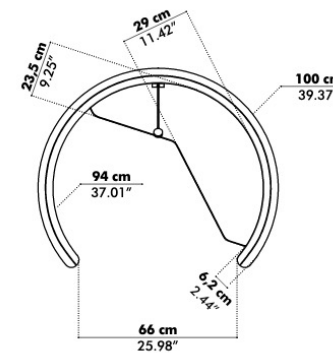

A partir de
2 915
€ H.T prix
Public .

Prix public H.t

	L x W x H	Tablet	CAT A	CAT B	CAT C	CAT D	CAT E
BuzziHug	100 x 100 x 190 cm	White Laminate	€ 2.915	€ 3.472	€ 3.656	€ 3.775	€ 4.220
		Antwerp Oak	€ 3.113	€ 3.671	€ 3.856	€ 3.974	€ 4.419
Option		LED Light	€ 292				

Required order information: fabric (CAT > Colledion > color), worktop material, option