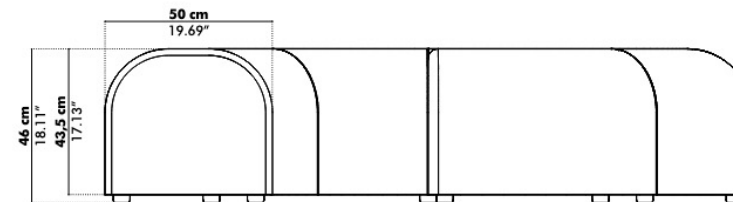

New

A partir de
3 495€ H.T
prix Public .

Dimensions

BuzziCee

	Diameter	Height	CAT A	CAT B	CAT C	CAT D	CAT E
Cee	Ø 193 cm	46 cm	€ 3.495	€ 3.888	€ 4.000	€ 4.075	€ 4.135

Required order information: Fabric (CAT > collection > color)