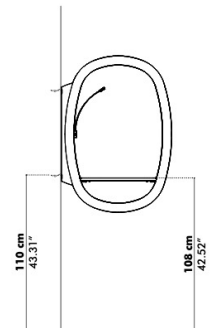

Single

Prix public H.t

	W x D x H	3D inside	CAT A	CAT B	CAT C	CAT D	CAT E
Hub	201 x 117 x 188 cm	Rib	€ 9.019	-	-	-	€ 11.564
		Diamond	€ 9.218	-	-	-	€ 11.762
Single	119 x 117 x 188 cm	Rib	€ 6.389	-	-	-	€ 8.712
		Diamond	€ 6.588	-	-	-	€ 8.910

Patterns

Flat

3D

Option Tablet

Tablet horizontal in wood

Tablet Inclined in powder coated metal

W x D x H

Flat 89 x 70 x 107 cm

3D Rib inside 89 x 70 x 107 cm

CATA CAT B CAT C CAT D CAT E

€ 1.905 € 2.207 € 2.478 € 2.544 € 2.883

€ 1.967 € 2.269 € 2.540 € 2.608 € 2.946

Prix public H.t

L x W x H

Ring 90,6 x 80,6 x 113,8 cm

Worktop